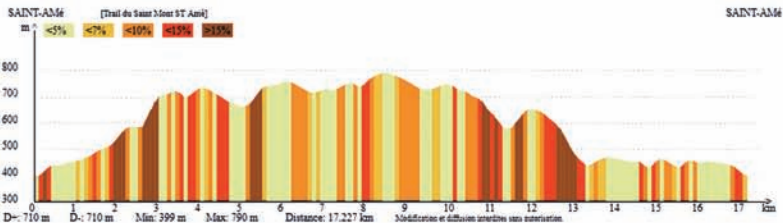

TRAIL DU SAINT MONT

À SAINT-AMÉ

DIMANCHE 02 JUN 2019

ORGANISÉ PAR LE **COHM**

DÉPART DE LA COURSE À 09 H 30

RENSEIGNEMENTS

06 15 28 58 39

julien892@gmail.com

www.couriraveclectohm.com

15 km-700 m D+

Position du curseur

Altitude: 406m D+: 710m D-: 704m Distance depuis le départ: 17.100km
Longitude: 6.67023° Latitude: 48.02745°

JE VOIS LA VIE EN VOSGES le Département